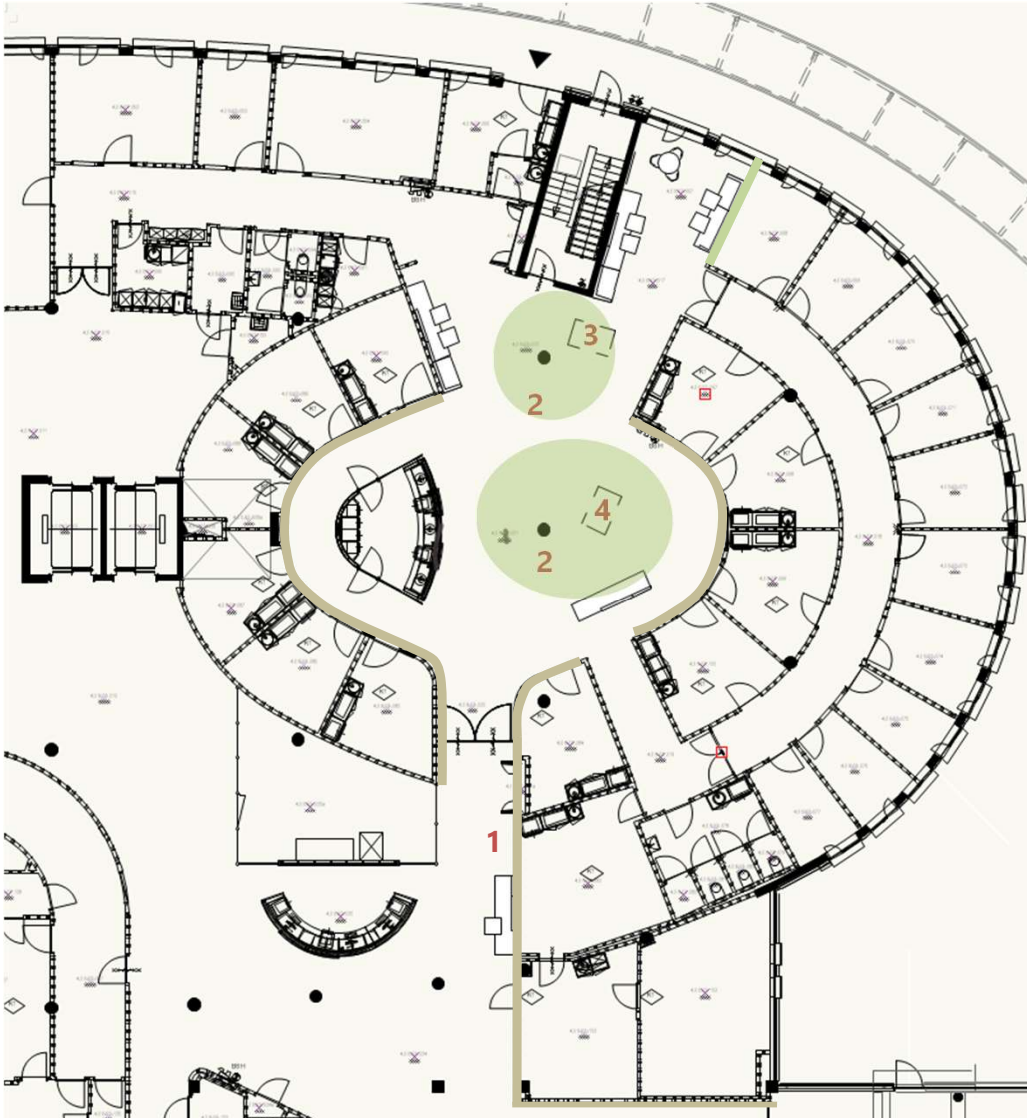

MST

VKC

Overleg VKC wachtruimte kind

1 8 - 0 6 - 2 0 2 4

Begane Grond – Poli Kindergeneeskunde – Plattegrond t.b.v. planvorming door International Kids Concepts

Bewegen en spelen voor verschillende leeftijden

- Mogelijkheden te onderzoeken met Kids Concept:
 1. Speelmogelijkheid aan de wand bij wachtgedeelte
 2. Bewegingsgericht speelmateriaal / plekken
 3. Voetbaltafel bestaand > ergens te plaatsen
 4. Speelboot bestaand > ergens te plaatsen
 5. Vloer: bijvoorbeeld dierenpootjes?

Begane Grond – Poli Kindergeneeskunde

Bewegen en spelen – Mogelijkheden bekijken

Bewegen en spelen voor verschillende leeftijden

- Mogelijkheden te onderzoeken met Kids

Concept:

1. Speelmogelijkheid aan de wand bij wachtgedeelte
2. Bewegingsgericht speelmateriaal / plekken
3. Voetbaltafel bestaand > ergens te plaatsen
4. Spielboot bestaand > ergens te plaatsen
5. Zitplek met tafel