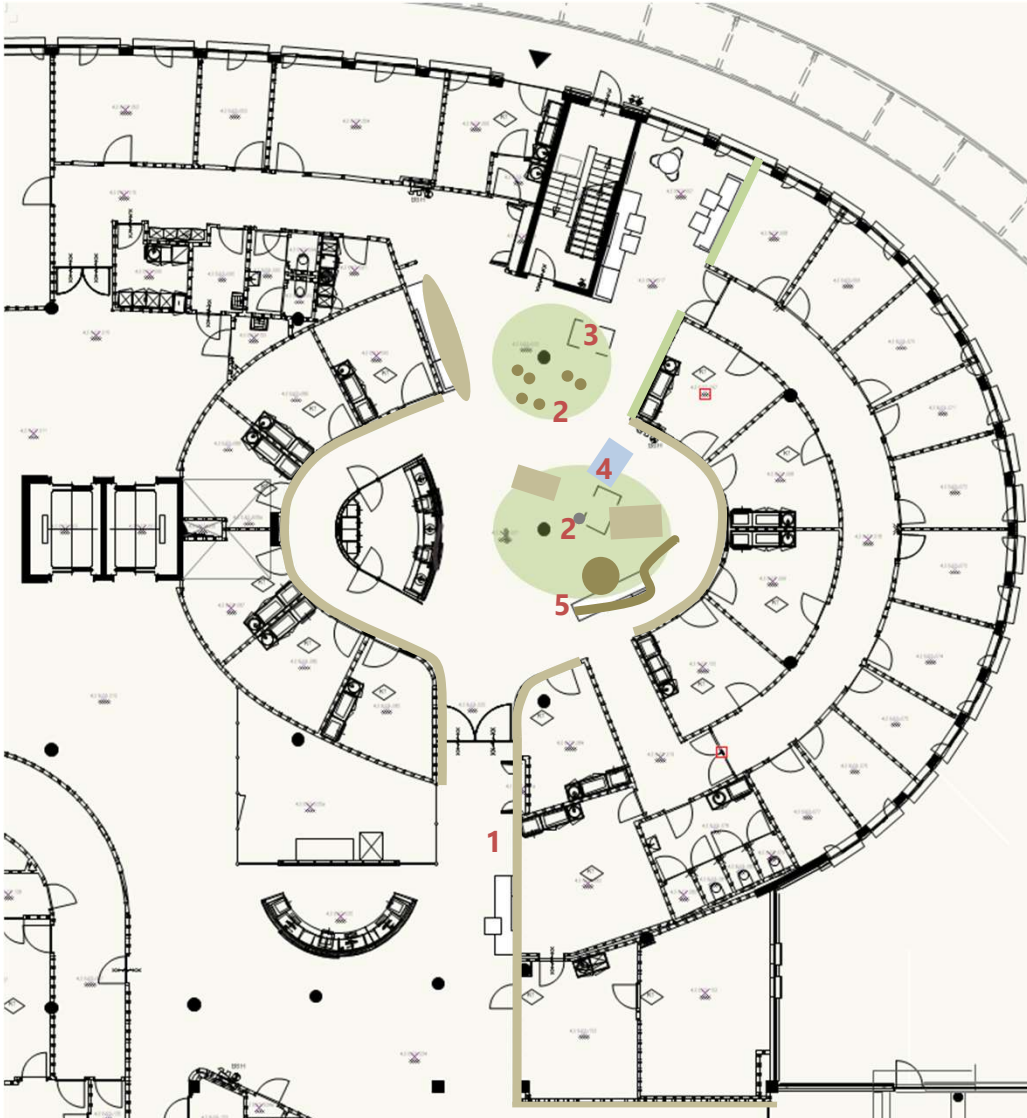

MST

VKC

Overleg VKC wachtruimte kind

1 8 - 0 6 - 2 0 2 4

Begane Grond – Poli Kindergeneeskunde – Plattegrond t.b.v. planvorming door International Kids Concepts

Bewegen en spelen voor verschillende leeftijden

- Mogelijkheden te onderzoeken met Kids Concept:
 1. Speelmogelijkheid aan de wand bij wachtgedeelte
 2. Bewegingsgericht speelmateriaal / plekken
 3. Voetbaltafel bestaand > ergens te plaatsen
 4. Speelboot bestaand > ergens te plaatsen
 5. Vloer: bijvoorbeeld dierenpootjes?

Voorstel Lounge

Banken – second life ING
Te herstoffen

Voorstel grote plant

Aanpassingen:

- Schilderwerk
- Banken met tafeltjes (koffie / laptop) > geen roomdivider maar banken met hoge en lagere leuning
- Tafel + stoelen
- Sfeerverlichting
- TV
- Gordijnen
- Grote plant

Begane Grond – Poli Kindergeneeskunde

Bewegen en spelen – Mogelijkheden bekijken

Bewegen en spelen voor verschillende leeftijden

- Mogelijkheden te onderzoeken met Kids

Concept:

1. Speelmogelijkheid aan de wand bij wachtgedeelte
2. Bewegingsgericht speelmateriaal / plekken
3. Voetbaltafel bestaand > ergens te plaatsen
4. Spielboot bestaand > ergens te plaatsen
5. Zitplek met tafel